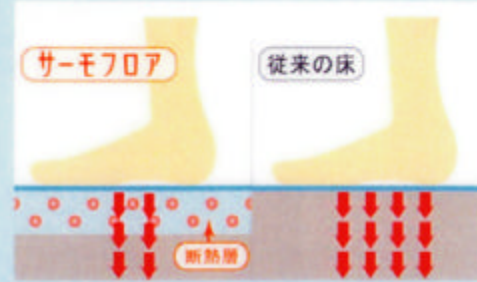

一旦座ってから出入りすればバランスを崩さずラクに動作できます。

【浴槽移乗スペース】

子供からお年寄りまで家族みんなの安全性、清掃性、快適性に配慮。

【入口段差20mm以下】

カウンターに洗面器が置けるので、ラクな姿勢で体が洗えます。

【洗面器が置けるカウンター】

断熱層は熱伝導率が小さいため、足裏から奪われる熱が少く、冷たさを感じにくくなります。

【サーモフロア】

背もたれ付きのベンチに座ってゆったり半身浴が楽しめます。

【スタンダード（ベンチ付）浴槽】

水溜りを残さずにスピーディーに排水。水はけが良いから汚れ残りも少なくなりました。

【モザイクパターン】

ご選定カラー

- 壁**
- ベースパネル
Lパネル(EB)ホワイト
- アクセントパネル Lパネル(鏡面)
グラデブルー
- ダークグレー
- ダークブラウン
- FRP浴槽**
- ホワイト イエロー
- ピンク グリーン
- オレンジ
- 床 単色（サーモフロア）**
- グレー ベージュ
- カウンター**
- ホワイト ブラック